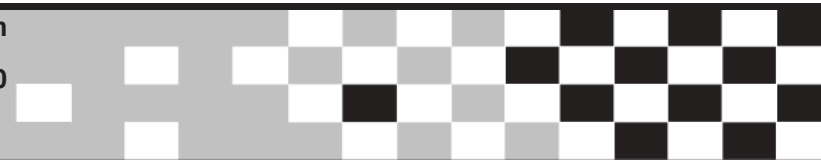

OFICJALNE

09.06.2017r.

6 Runda CEZ , 3 Runda WSMP

Tor POZNAŃ 4,083 km

D4 +2000 , D5 , DN klasa 4

2017-06-09 10:40

Kwalifikacje (30:00 Time)

poz.	nr	Imię i nazwisko	Nat	Zgłaszający	Klub	okrążeń	Najlepszy czas okr.	Różnica	Model	Klasa
1	772	CHLAD Richard Jr	CZE	K+K Racing Team		9	1:30.126	-	Audi R8 LMS Ultra	D4+3500
2	177	JEDLIŃSKI Marcin	PL	Olimp Racing	A.Rzeszowski	10	1:30.818	+0.692	Porsche GT3 R	D4+3500
3	7	SZCZEŚNIAK Jędrzej	PL	Szcześniak Jędrzej	A.Królewski	7	1:34.758	+4.632	Porsche GT3	D4+3500
4	501	KORDECKI Radosław	PL	Kordecki Radosław	A.Wielkopolski	9	1:36.672	+6.546	Porsche 911	D4+3500
5	77	KRĘSKI Łukasz	PL	ESKY AKVO RACING TEAM	A.Wielkopolski	11	1:37.306	+7.180	Maseratti	D4+3500
Nie klasyfikowany (130% = 1:57.163)										
6	6	WÓJCIK Piotr	PL	Wojcik Piotr	A.Rzeszowski	0	-.---	-	Porsche GT3 R	D4+3500