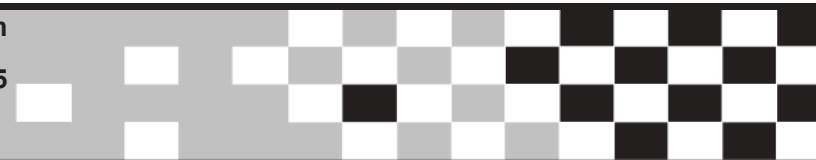

2017-06-10 09:05

Wyścig (16 Okrążeń)

poz.	nr	Imię i nazwisko	Nat	Zgłaszający	Klub	okrążeń	Całkowity czas	Różnica	Najlepszy czas okr.	w okr.	Model	Punkty
1	30	WOJCIECHOWSKI Aleksander	PL	Wojciechowski Aleksander	A.Wielkopolski	15	29:27.360	-	1:55.323	6	BMW M3	12,5
2	4	BOKIEJ Dawid	PL	Bokiej Dawid	A.Wielkopolski	15	29:33.789	+6.429	1:54.715	15	BMW M3	9
3	100	GLASSE Jakub	PL	Glasse Jakub	A.Wielkopolski	15	30:11.090	+43.730	1:58.214	15	BMW E 36	7,5