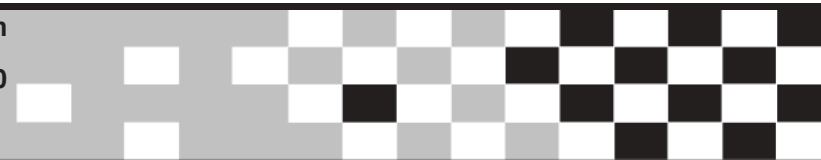

09.06.2017r.

3 Runda WSMP

Tor POZNAŃ 4,083 km

DN klasa 2 , 3 , 5 , 6 , 7

2017-06-09 08:30

Kwalifikacje (30:00 Time)

poz.	nr	Imię i nazwisko	Nat	Zgłaszający	Klub	okrążeń	Najlepszy czas okr.	Różnica	Model	Klasa
1	66	MADZIARA Bartłomiej	PL	Madziara Bartłomiej	A.Wielkopolski	6	1:48.097	-	BMW E30	DN-6
2	77	PRICOP Mariusz	PL	Pricop Mariusz	A.Wielkopolski	4	1:48.953	+0.856	BMW	DN-6
3	88	RAWECKI Łukasz	PL	Rawecki Łukasz	A.Wielkopolski	8	1:50.825	+2.728	BMW 318	DN-6
4	65	WOROCZ Michał	PL	Woroch Michał	A.Wielkopolski	10	1:52.101	+4.004	VW Golf	DN-6

09.06.2017r.

w/g okrążeń

3 Runda WSMP

Tor POZNAŃ 4,083 km

DN klasa 2 , 3 , 5 , 6 , 7

2017-06-09 12:15

Wyścig (15 Okrążeń)

poz.	nr	Imię i nazwisko	Nat	Zgłaszający	Klub	okrążeń	Całkowity czas	Różnica	Najlepszy czas okr.	w okr.	Model	Punkty
1	66	MADZIARA Bartłomiej	PL	Madziara Bartłomiej	A.Wielkopolski	15	27:30.379	-	1:47.682	4	BMW E30	25
2	77	PRICOP Mariusz	PL	Pricop Mariusz	A.Wielkopolski	15	27:31.960	+1.581	1:48.459	10	BMW	18
3	65	WOROCH Michał	PL	Woroch Michał	A.Wielkopolski	15	28:50.451	+1:20.072	1:53.278	10	VW Golf	15
4	88	RAWECKI Łukasz	PL	Rawecki Łukasz	A.Wielkopolski	14	27:26.275	1 okr.	1:51.459	9	BMW 318	12